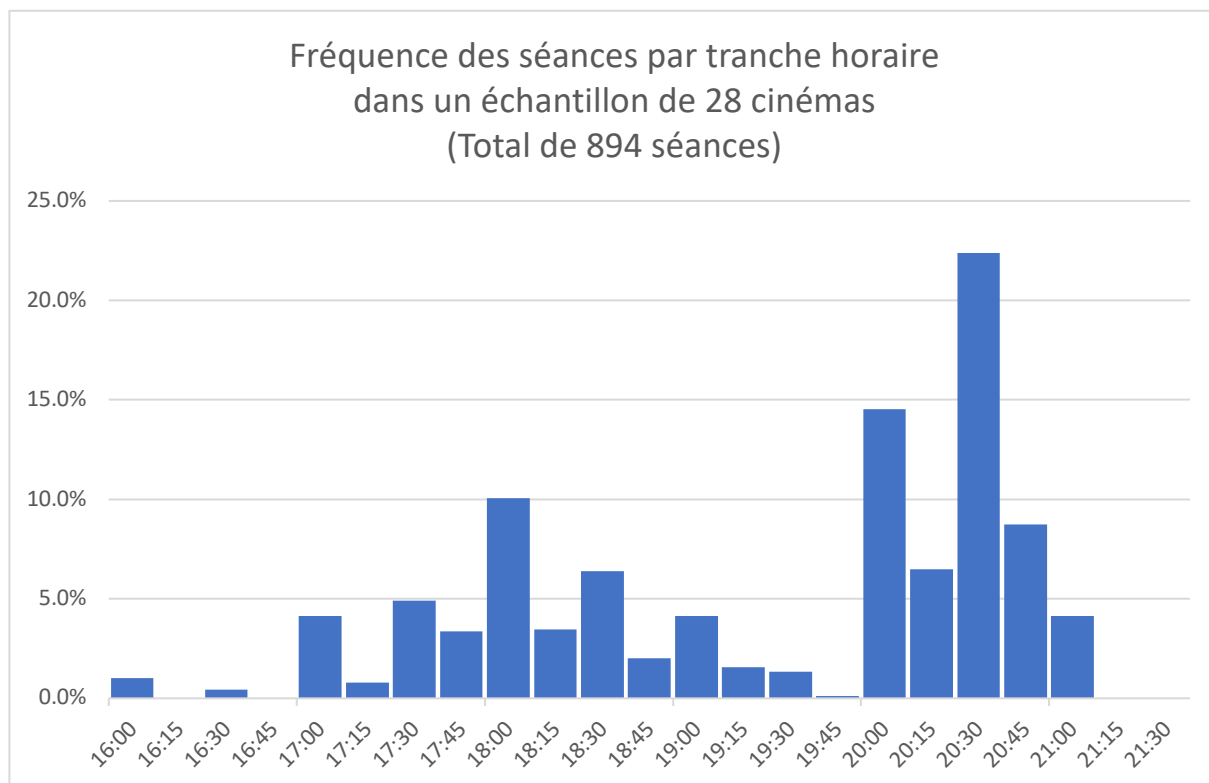

Fréquence des horaires observés dans différents cinémas

Dans le tableau ci-dessous sont notés les nombres de séances par tranche horaire, proposées au cours d'une même période par un échantillon de 28 cinémas plus ou moins voisins du nôtre. *(La largeur des barres bleues est proportionnelle au nombre de séance.)*
On voit que la plupart de ces cinémas proposent des séances à différents horaires, y compris en soirée.

Cinéma	16:00	16:15	16:30	16:45	17:00	17:15	17:30	17:45	18:00	18:15	18:30	18:45	19:00	19:15	19:30	19:45	20:00	20:15	20:30	20:45	21:00	21:15	21:30
Echalens					10												5		8				
Cinéma Royal Ste Croix							7		4				5				14		5				
Colisée_Val-de-Travers					1		1										8		6				
Urba_Orbe						1	1		4	4					1	1			4	4			
Tramelan_Tayanes					2		2	3	5				2					4	3	5			
Casino_Cossonay					3		2	3										9		8			
Ciné-Theater Gstaad							7																
Cinéma Lenk									10	1	3							6	33				
Sirius, Châtel St Denis					4				1									7		4	2		
Grain d'sel_Bex					3				1									9		6			
Cinéma d'Oron	8								9									33					
Ciné Chexbres																							11
Cinéma du Jorat					2				2									1		4			
Le Prado_Bulle								7	5		7									7	14		
Rex, Fribourg								7												7	14		
City Club	1		4		2				6	3								8	4				
Bellevaux_Lausanne							1		1	3	2								2	4	2		
Ciné Ouest_Bussigny																							14
Odéon_Morges									2		1		2				3	5	6	2	1		
Rex_Aubonne					1		5														28	1	
Capitole, Nyon									12	2													13
CinéVersoix								1						1	1	1							
Bio_Carouge							2		3	3	3							3	5	6			
Les Scala / City / Nord-Sud_Genève									10	1	14	13							1	25	7		
Grütli, Genève					8	4	5	12	15	12	20	3	9	3	1		18	5	43	12	14		
Ciné 17, Genève													15										
Empire, Genève							9						2	9								15	
Cinélux, Genève									2	7	2		1							3	1		
Total	9	0	4	0	37	7	44	30	90	31	57	18	37	14	12	1	130	58	200	78	37	0	0

La fréquence moyenne sur l'ensemble de ces cinémas montre en soirée deux pics, à 20h et à 20h30 :